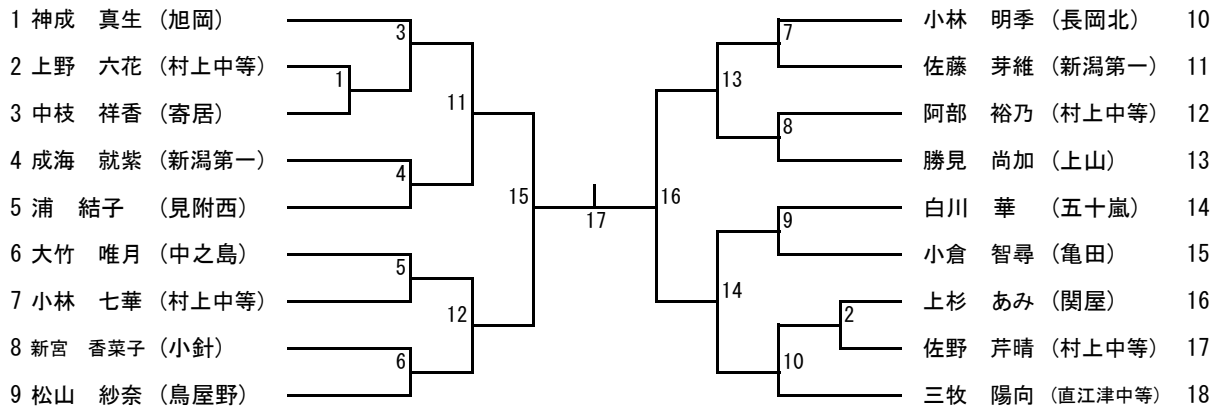

女子ダブルス

		1	2	3	勝率	順位
1	成海 就紫 (新潟第一) 佐藤 芽維	/	6-0	6-0	1.00	1位
2	上野 六花 (村上中等) 佐野 芹晴	0-6	/	0-6	0.00	3位
3	阿部 裕乃 (村上中等) 小林 七華	0-6	6-0	/	0.50	2位

平成29年8月8日
長岡市希望が丘テニス場

女子シングルス

台風接近のため中止