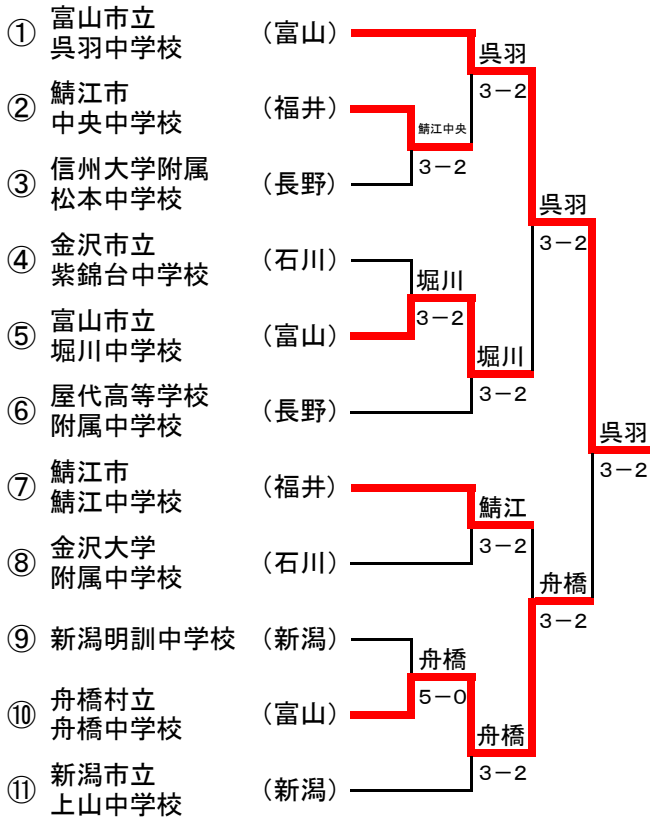

第35回 北信越中学生テニス選手権大会 団体戦

兼 第51回全国中学生テニス選手権大会北信越地域予選大会

期日: 令和6年8月2日(土)

会場: 富山県 岩瀬スポーツ公園テニスコート

《男子》