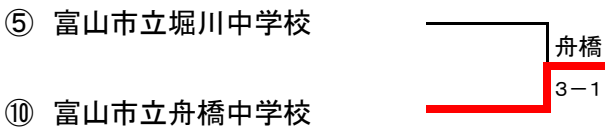

全国大会代表決定戦

男子 1 位 富山市立呉羽中学校 (富山)

女子 1 位 長岡市立東北中学校 (新潟)

男子 2 位 富山市立舟橋中学校 (富山)

女子 2 位 上越市立柿崎中学校 (新潟)

男子 3 位 富山市立堀川中学校 (富山)

女子 3 位 屋代高等学校附属中学校 (長野)

※男女とも上位2校は8月17日より富山県で開催される全国中学生テニス選手権大会に出場する。