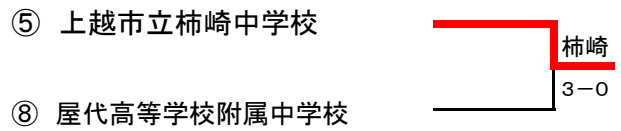

全国大会代表決定戦

男子 1 位 富山市立呉羽中学校 (富山)

女子 1 位 長岡市立東北中学校 (新潟)

男子 2 位 富山市立舟橋中学校 (富山)

女子 2 位 上越市立柿崎中学校 (新潟)

男子 3 位 富山市立堀川中学校 (富山)

女子 3 位 屋代高等学校附属中学校 (長野)

※男女とも上位2校は8月17日より富山県で開催される全国中学生テニス選手権大会に出場する。