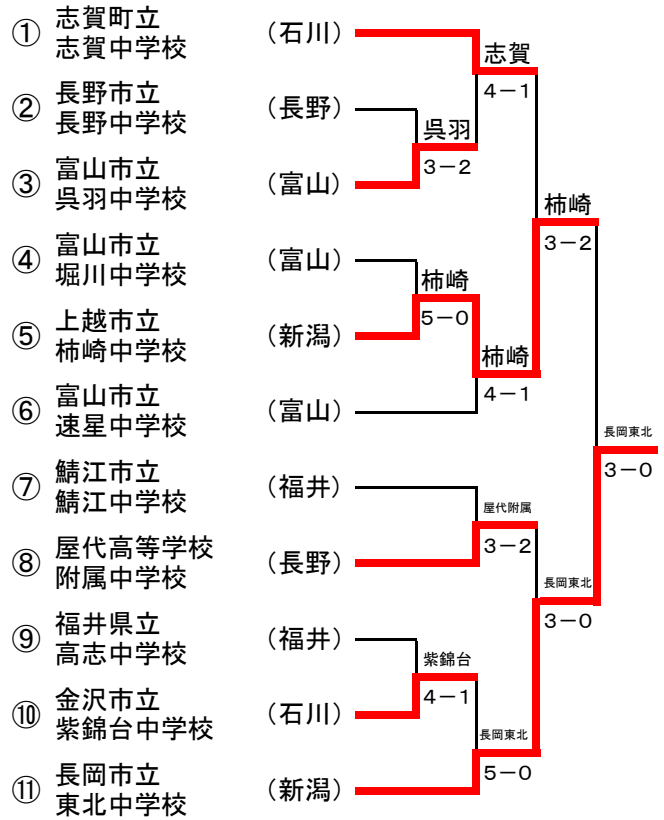

第35回 北信越中学生テニス選手権大会 団体戦

兼 第51回全国中学生テニス選手権大会北信越地域予選大会

期日: 令和6年8月2日(土)

会場: 富山県 岩瀬スポーツ公園テニスコート

《男子》

《女子》

全国大会代表決定戦

男子 1 位 富山市立呉羽中学校 (富山)

女子 1 位 長岡市立東北中学校 (新潟)

男子 2 位 富山市立舟橋中学校 (富山)

女子 2 位 上越市立柿崎中学校 (新潟)

男子 3 位 富山市立堀川中学校 (富山)

女子 3 位 屋代高等学校附属中学校 (長野)

※男女とも上位2校は8月17日より富山県で開催される全国中学生テニス選手権大会に出場する。