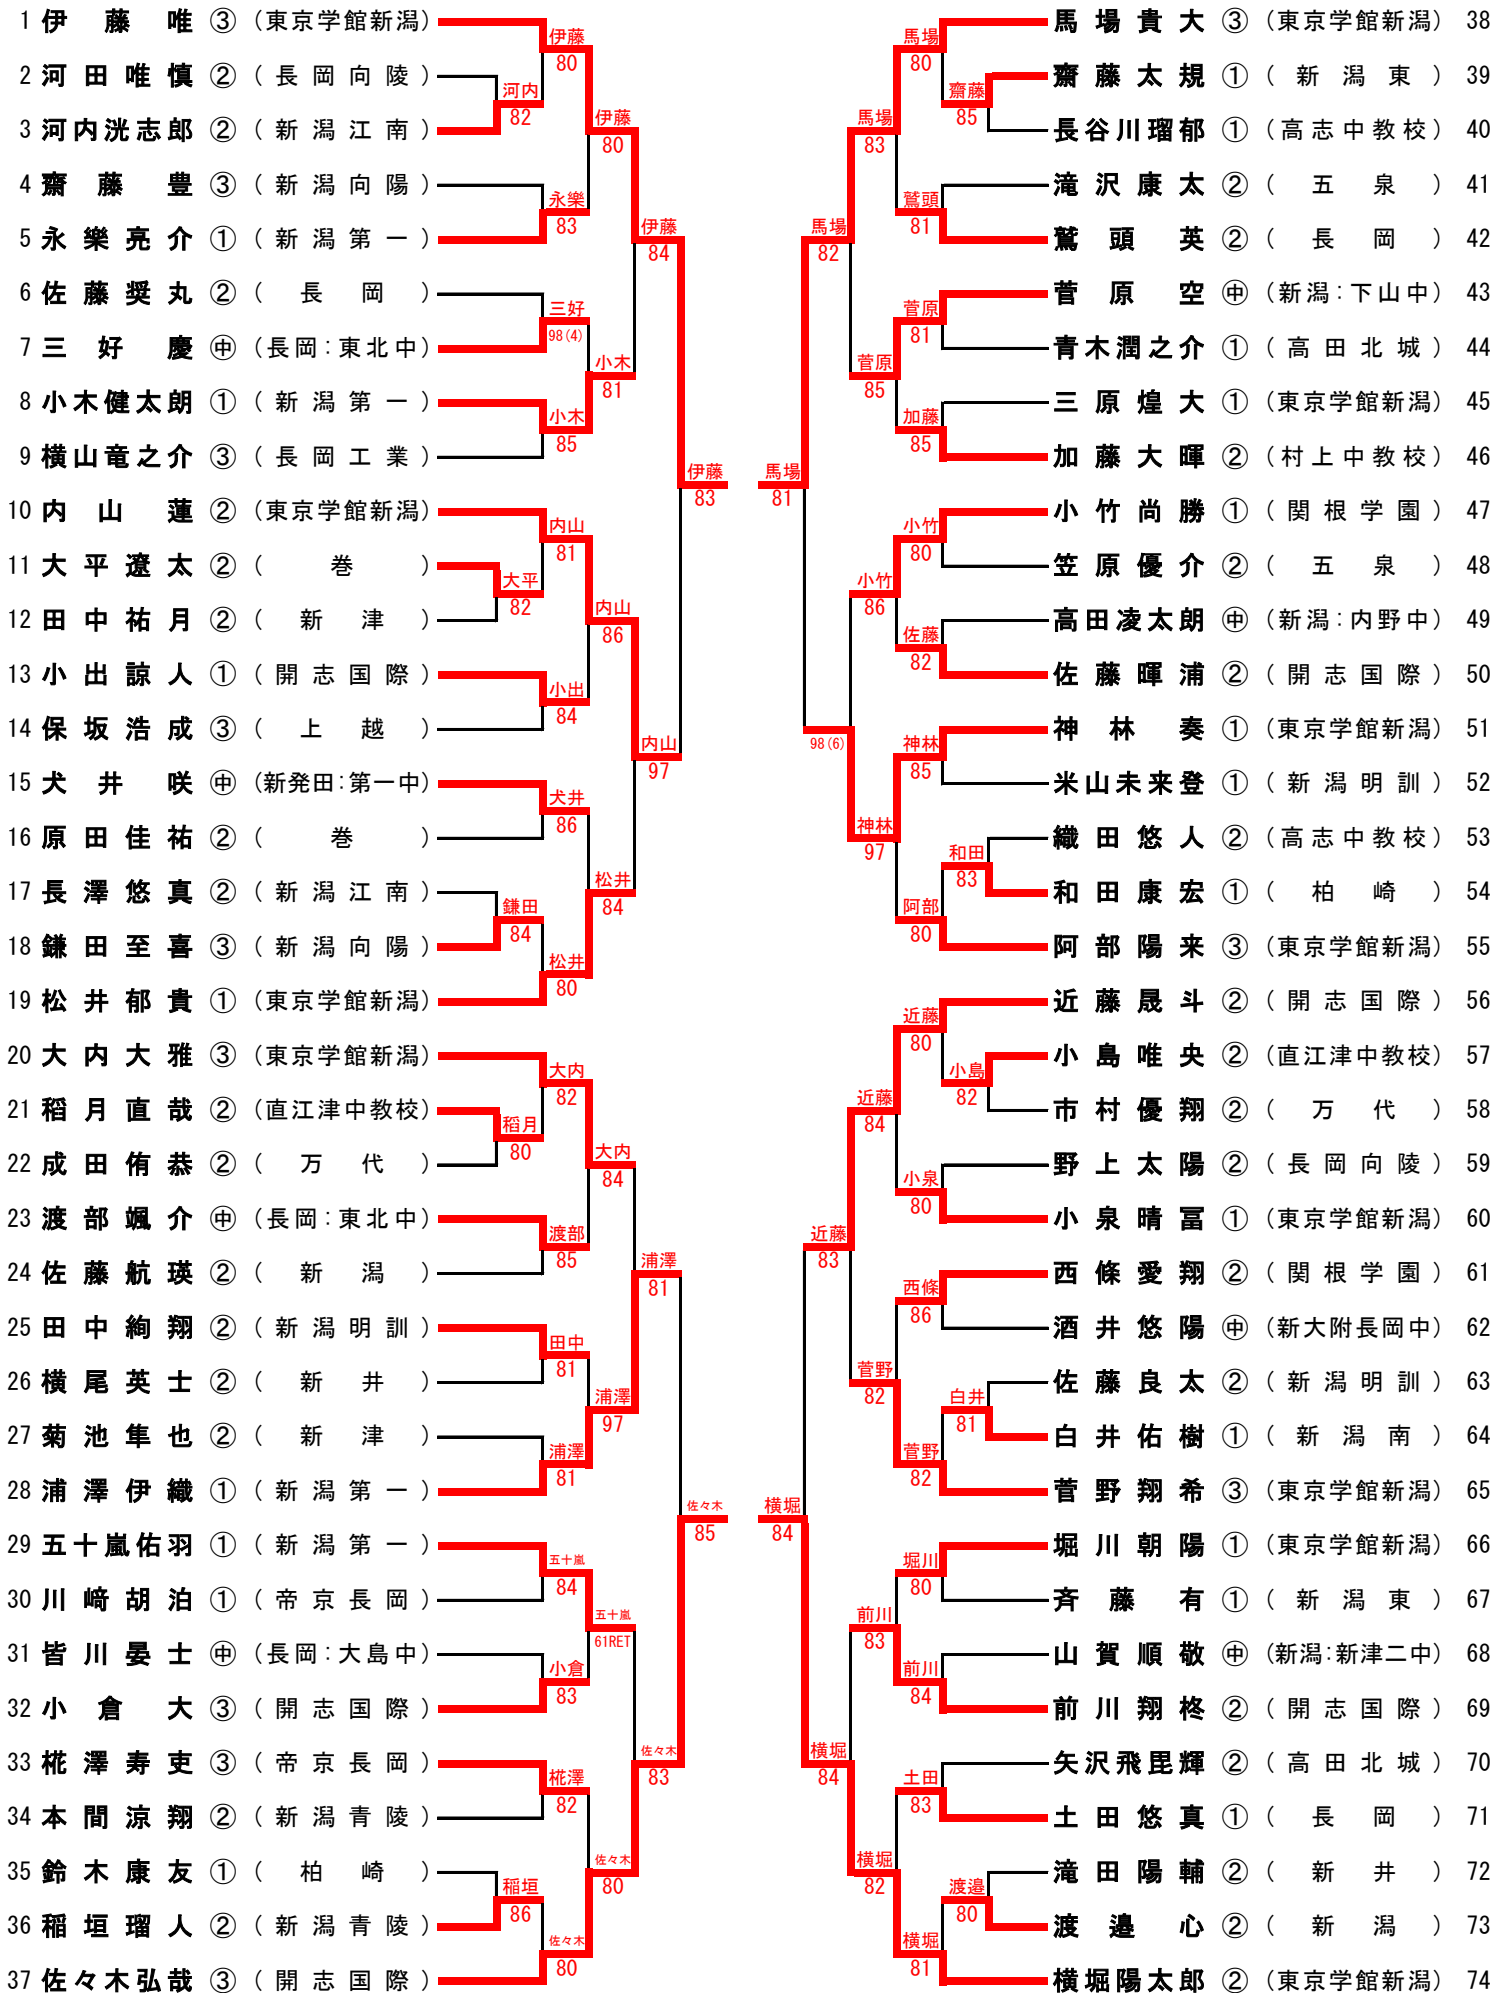

■順位決定リーグ戦(男子)

		A	B	C	D	勝	負	順位
A	馬場貴大 ③(東京学館新潟)		5-8	8-5	4-8	1	2	3
B	伊藤唯 ③(東京学館新潟)	8-5		8-1	6-8	2	1	2
C	佐々木弘哉 ③(開志国際)	5-8	1-8		5-8	0	3	4
D	横堀陽太郎 ②(東京学館新潟)	8-4	8-6	8-5		3	0	1

■順位決定リーグ戦(女子)

		A	B	C	D	勝	負	順位
A	渡邊心葉 ④(新潟第一中)		3-8	2-8	4-8	0	3	4
B	畠さゆり ③(開志国際)	8-3		3-8	8-4	2	1	2
C	渡邊希颯 ③(新潟第一)	8-2	8-3		8-0	3	0	1
D	石井颯 ③(新潟第一)	8-4	4-8	0-8		1	2	3

男子シングルス

女子シングルス